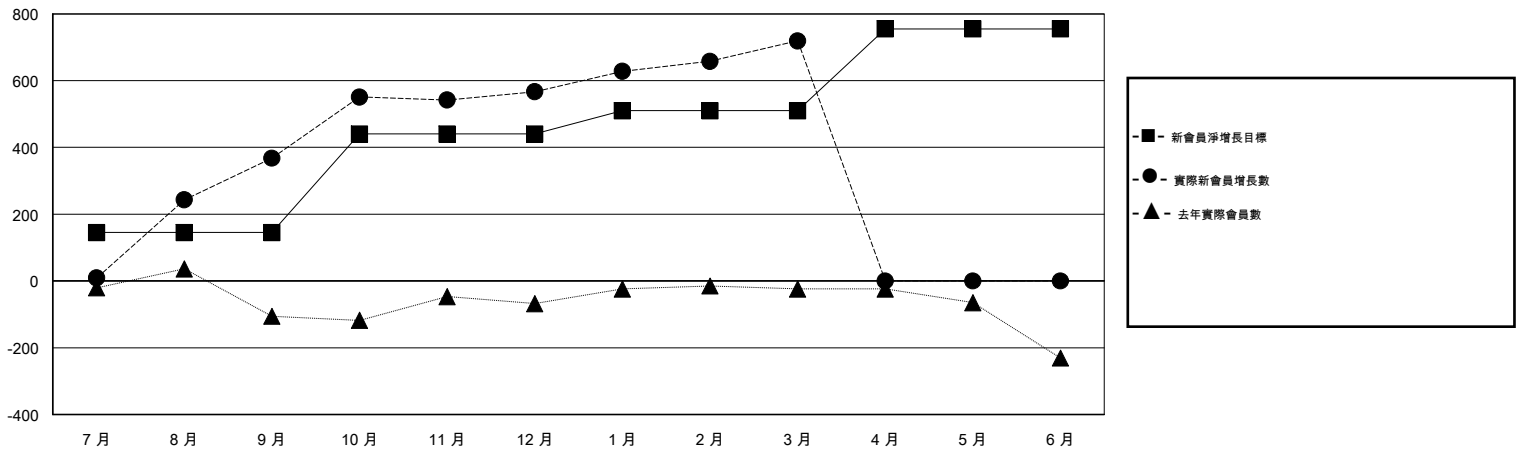

目標和實際會員累積

已取消的分會: 0	46 CLUBS OF 47 增添1位或以上的新會員	性別分佈
放棄的會員		男 1,252 (63.75%)
過世 0		女 712 (36.25%)
分會已取消 0	點擊這裡取得彙計會員數據	總計家庭單位會員數 37
其他 152		支付減半會費的家庭會員 19
總計 152