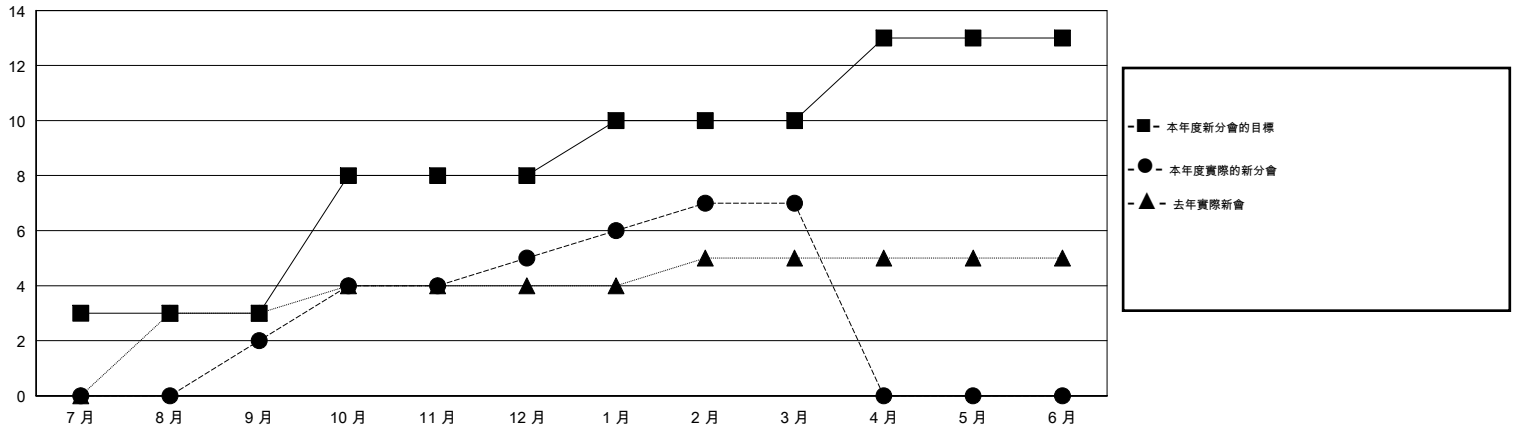

MONTHLY MEMBERSHIP PROGRESS REPORT

District 388

Results as of: 3/31/2017

GMT: ZE RAN SU

地點 CHINA

GMT憲章區

分會			
成果 2016-2017			
季	新分會目標	新會	會員流失的分會
7月/8月/9月	3	2	0
10月/11月/12月	5	3	0
1月/2月/3月	2	2	0
4月/5月/6月	3	0	0

位會員@每位須繳			
成果 2016-2017			
季	新會員淨增長目標 (不含復籍或轉會)	實際新會員增長數 (不含復籍或轉會)	實際退會會員 (包括轉會)
7月/8月/9月	145	477	109
10月/11月/12月	295	231	32
1月/2月/3月	70	163	11
4月/5月/6月	245	0	0

目標與實際新會累積